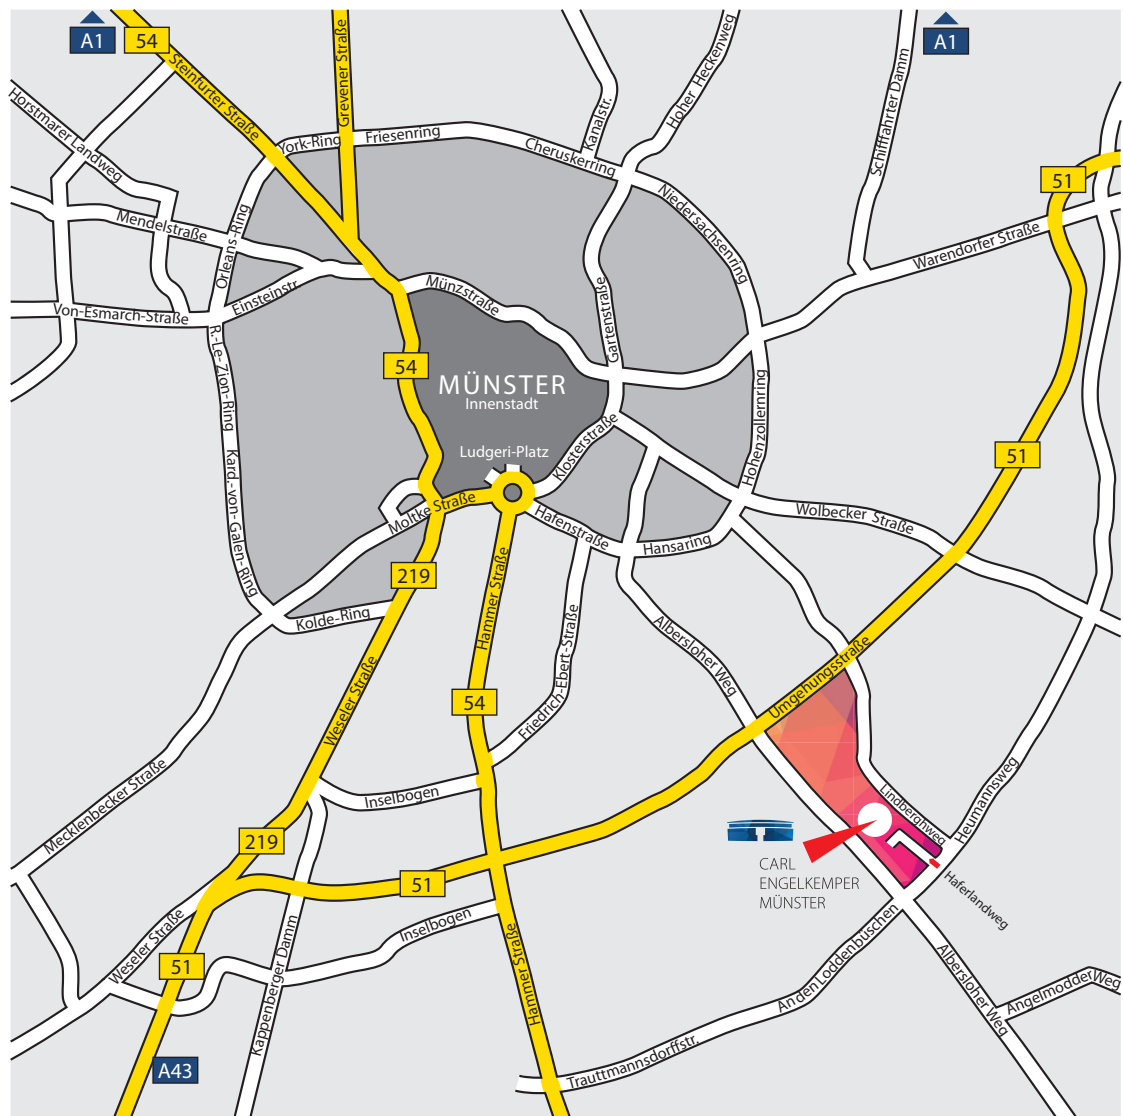

ANFAHRT CARL ENGELKEMPER MÜNSTER

SO FINDEN SIE UNS.
WIR FREUEN UNS
AUF IHREN BESUCH!

Bei Verwendung von Navigationssystemen geben Sie bitte „Haferlandweg“ ein.

Autobahn A1/A43 Abfahrt Münster Süd. Kurz vor Münster fahren Sie auf die rechte Spur Richtung Bielefeld/Osnabrück, Halle Münsterland (B51).

Sie bleiben auf der Umgehungsstraße (B51), überqueren den Kanal, begeben sich unmittelbar auf die Rechtsabbiegerspur und unterfahren eine Brücke. An der nächsten Ampel biegen Sie rechts ab stadtauswärts Richtung

Beckum/Albersloh.

Nach ca. 1,5 km biegen Sie an der 5. Ampel (»Volvo«-Autohaus) links in den Heumannsweg ab, erneut nach ca. 80 m links in die erste Straße (Haferlandweg) und fahren nun bis zum Ende durch.